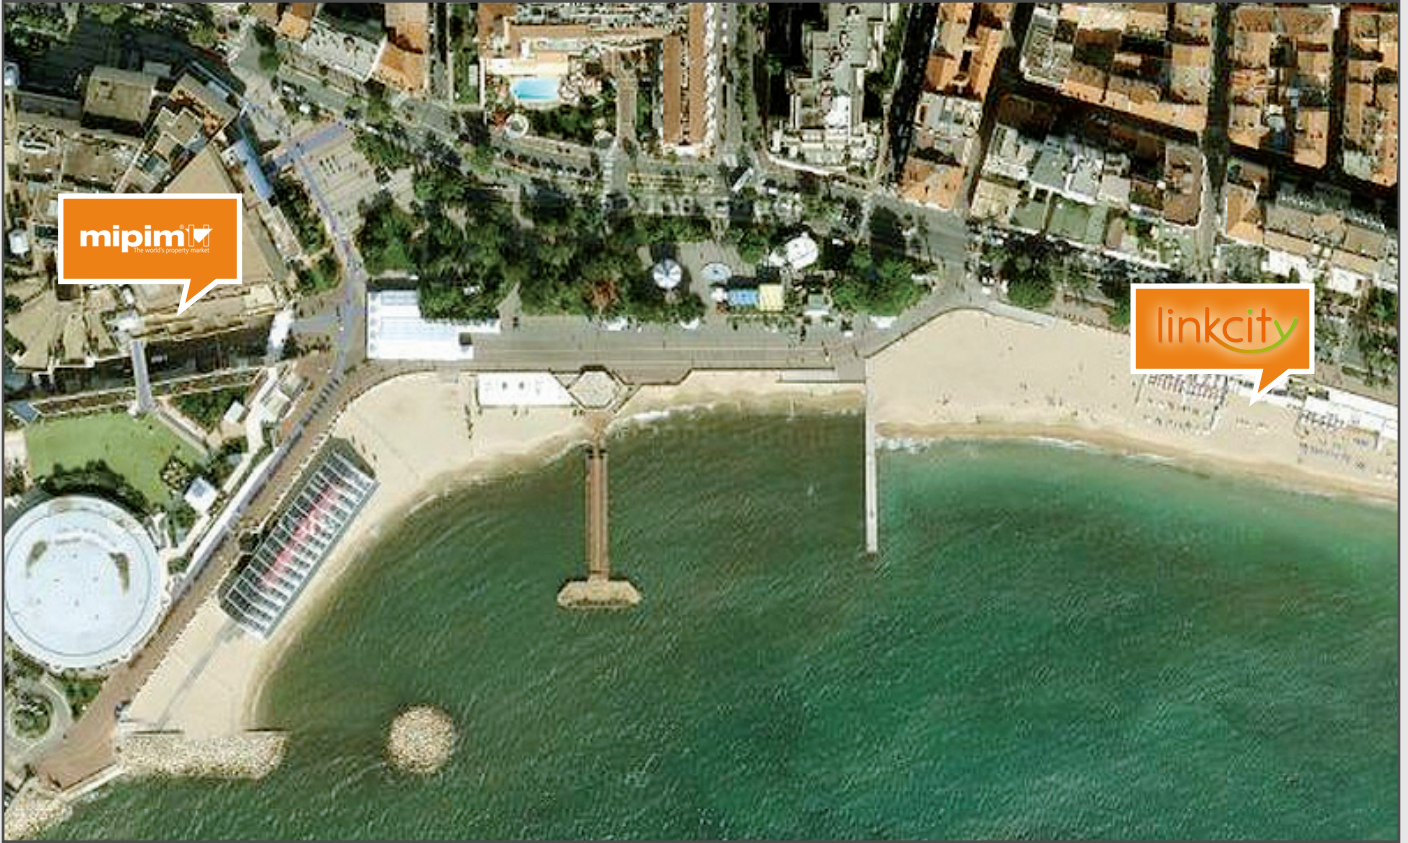

PLAN D'ACCÈS

Palais des Festivals

« Le Goëland » beach
Boulevard de la Croisette
06400 Cannes

300m from the Palais des Festivals